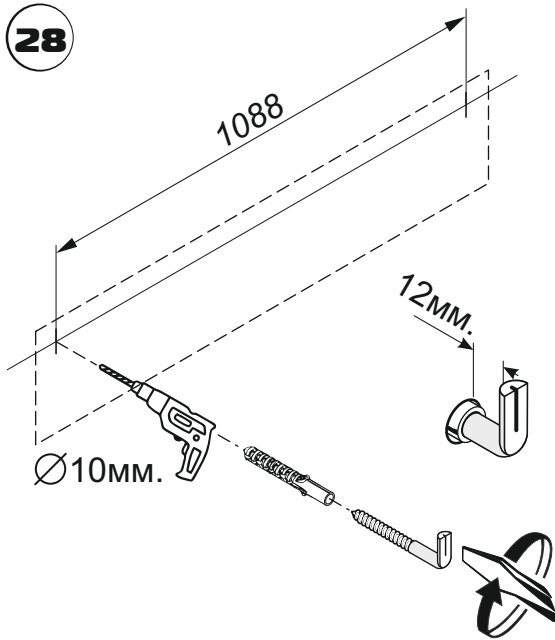

RIANA 2.5

ГОСТИНАЯ «РИАНА» 2.5

↑ 2000 ← 2505 ↗ 404

Ø 10 MM.

1/2

14x

37x

3,5x16

1/2

1

2

4x

A

2

3

3,5x30

22

23

24

25

26

27

28

29