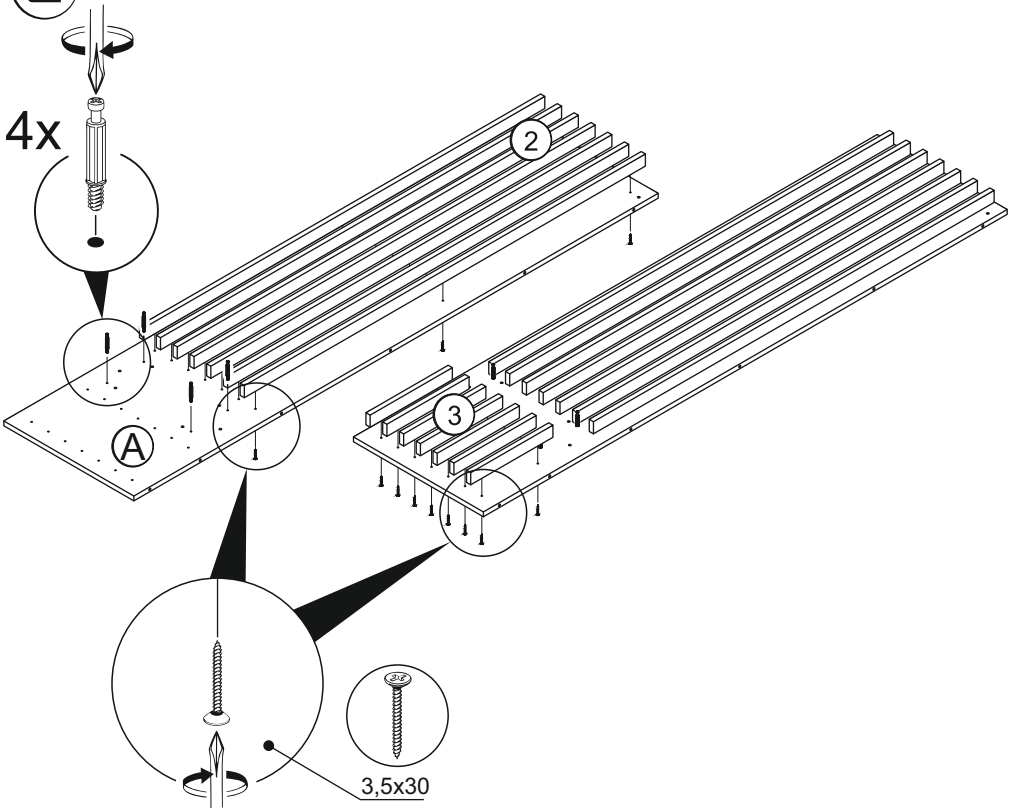

RIANA 2.5

ГОСТИНАЯ «РИАНА» 2.5

↑ 2000 ← 2505 ↗ 404

Ø 10 MM.

1/2

14x

37x

3,5x16

25x

2x

1x

#	Quantity	↔	↗	S
1	1	2000	496	16
2	7	1530	40	16
3	7	314	40	16
4	2	1530	56	16
5	2	314	56	16
6	1	981	268	16
7	1	124	268	16
8	1	981	268	16
9	1	160	309	16
10	1	160	144	16
11	1	160	284	16
12	1	160	284	16
13	1	685	154	16
14	1	320	154	16
15	2	250	112	16
16	2	250	112	16
17	1	609	112	16
18	1	244	112	16
19	1	619	244	3
20	1	254	244	3
21	1	1200	260	16
22	2	688	164	16

1/2

1

2

4x

A

2

3

3,5x30